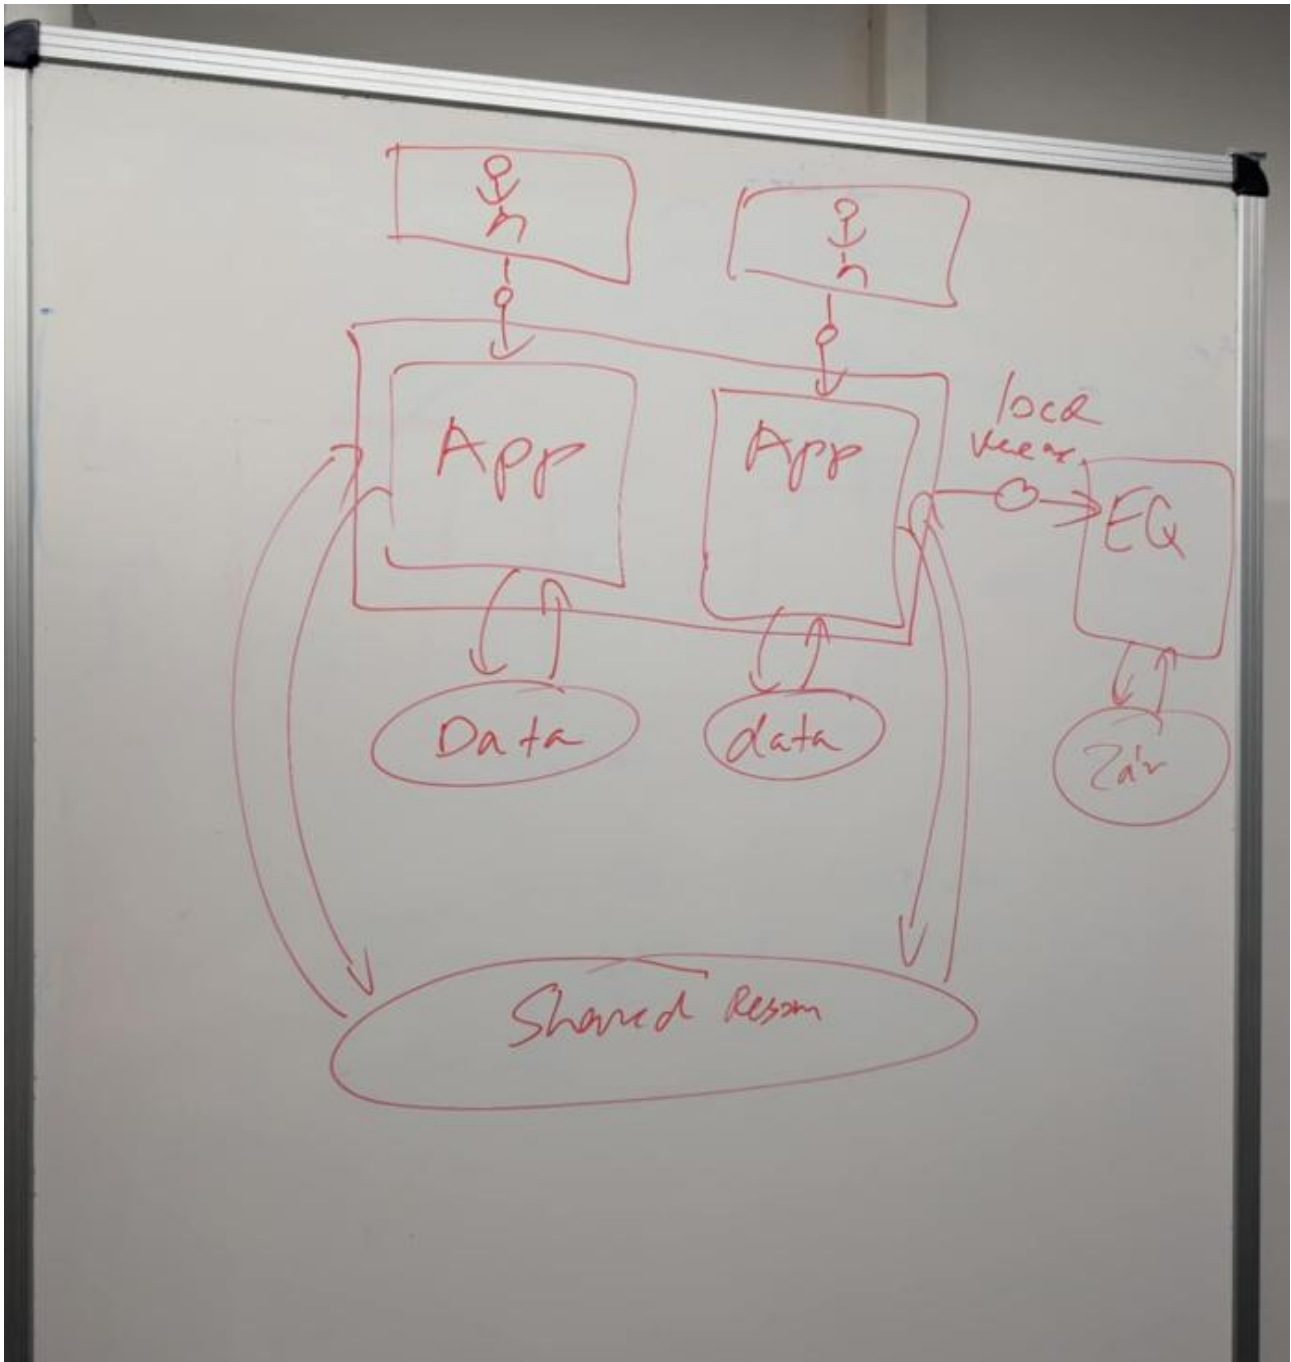

Bevezetés az SAP ABAP programozás alapjaiba

2. előadás - gyakorlaton létrehozott activity-diagram

meag? EQ

TYPE	ID	STS
Sec	12	X

Class Dis
new

App

U Ser