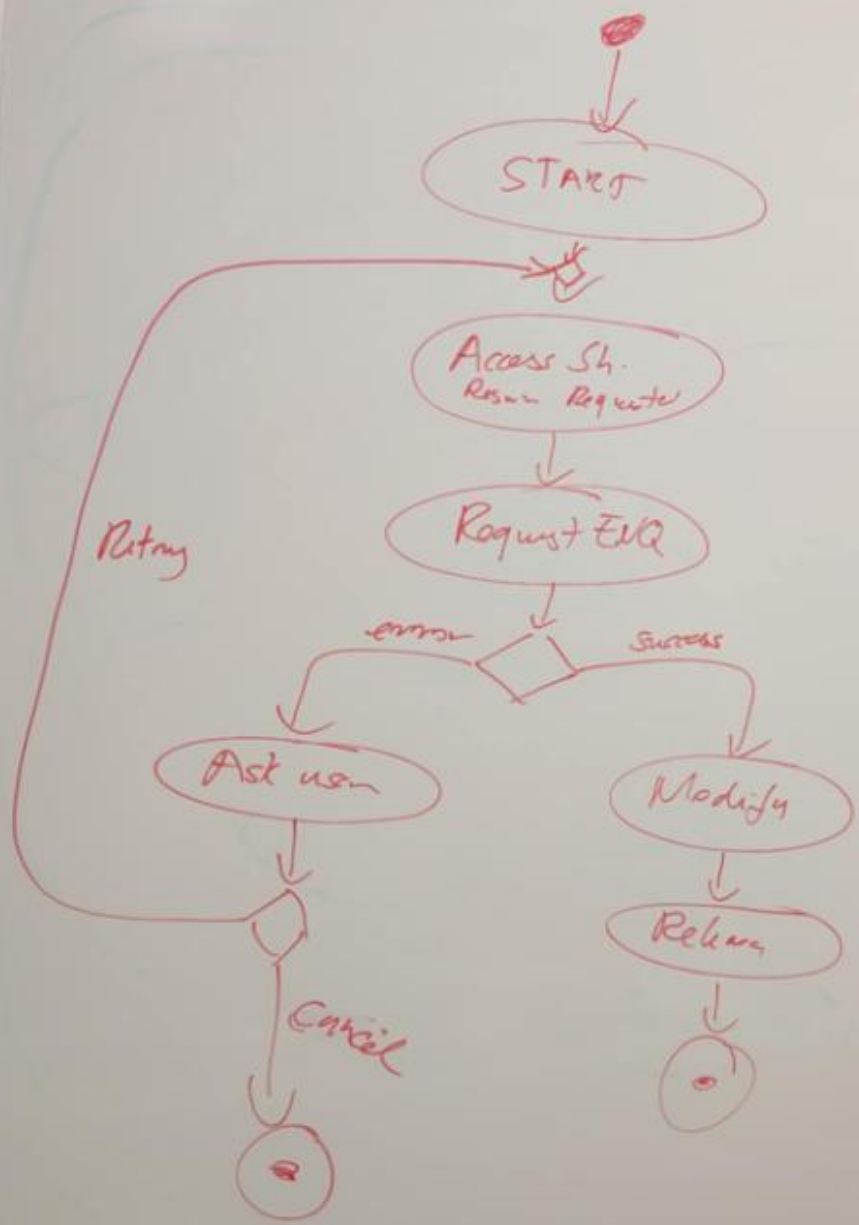

Bevezetés az SAP ABAP programozás alapjaiba

2. előadás - gyakorlaton létrehozott activity-diagram

meag? EQ

TYPE	ID	STS
Sec	12	X

Class Dis
new

App

U Ser