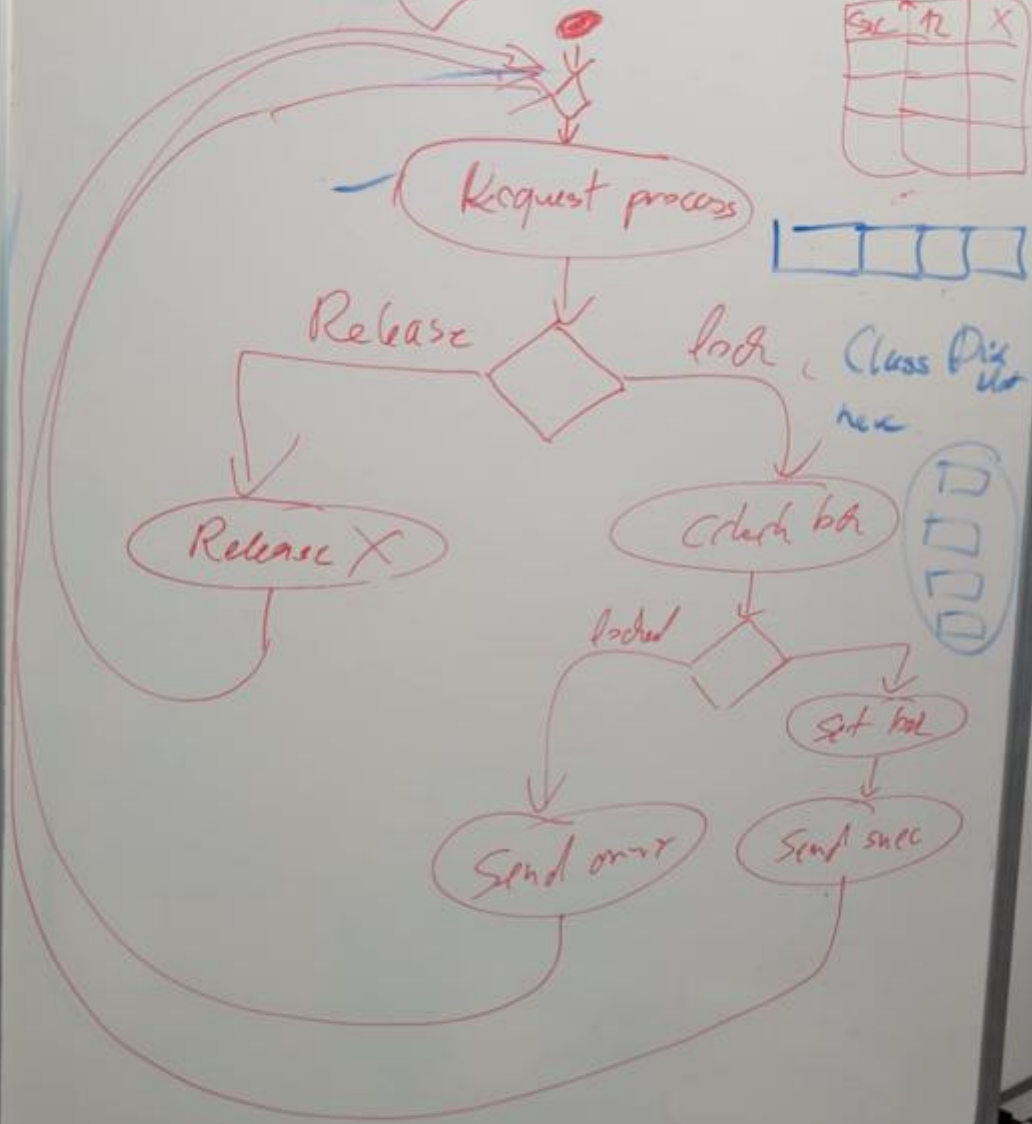

Bevezetés az SAP ABAP programozás alapjaiba

2. előadás - gyakorlaton létrehozott activity-diagram

meag? EQ

TYPE	ID	STS
Sec	12	X

Class Dis
new

App

U Ser